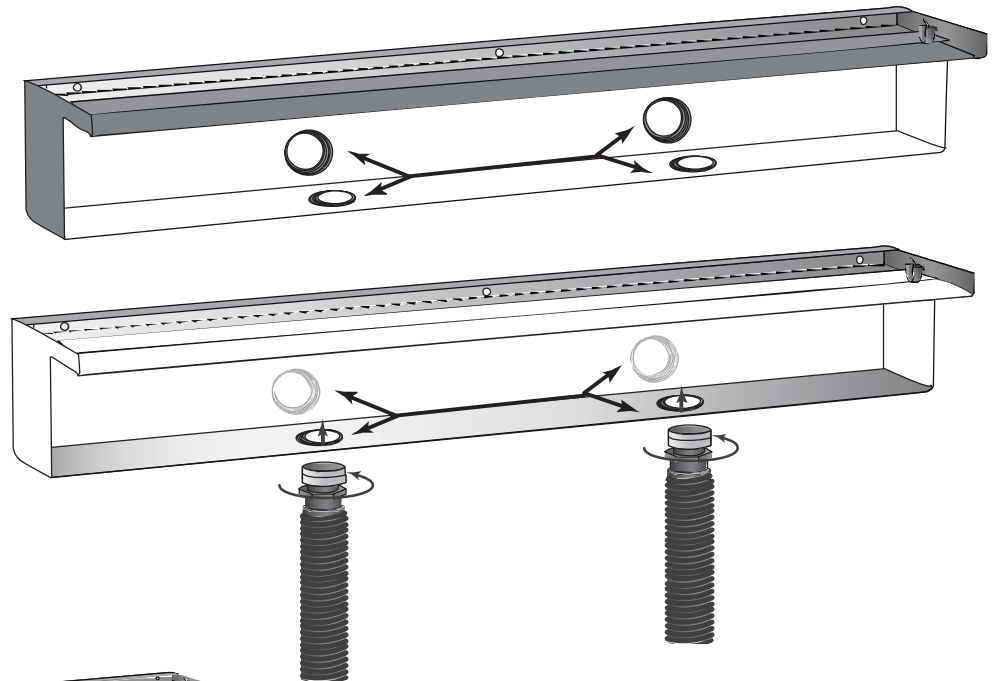

AQUAFALL 900 - 46220

A

1

2

3

4

5

B

1

2

3

4