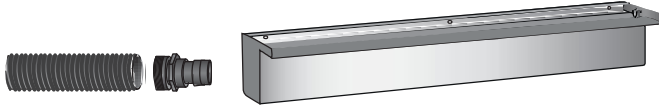

**(PYS) ИНСТРУКЦИЯ ПО МОНТАЖУ
И ЭКСПЛУАТАЦИИ**

Art-Nr. 46200 Art-Nr. 46230
Art-Nr. 46210 Art-Nr. 46240
Art-Nr. 46220

seliger[®]
WATERPOWER

AQUAFALL 900 - 46220

A

1

2

3